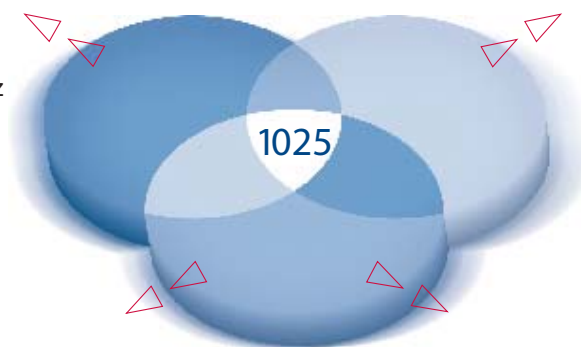

Kvalita

- perfektní kvalita vazby
- velmi pevná, trvanlivá vazba
- rychlá a snadná výměna jednotlivých listů